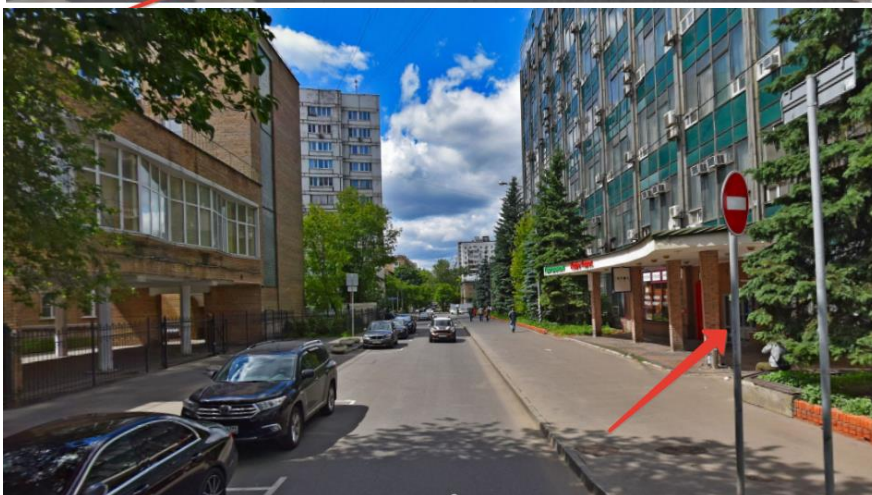

Как к нам добраться.

Адрес центрального офиса: г.Москва, 3-й проезд Марьиной Рощи, д.40, стр.1.

Метро: Марьиная роща, **ПЕРВЫЙ** вагон из центра, выход наверх по эскалатору.

Далее пешком 5-7 минут:

1. После выхода из метро идёте вперёд 50 метров до **ТЦ Райкин Плаза**.

2. Возле него на светофоре переходите ул. Шереметьевскую (широкая 3-х полосная дорога) и идёте дальше по 3-му проезду Марьиной рощи до следующего светофора.

3. По диагонали переходите перекресток и идёте дальше ещё 100 метров.

4. Вам нужно большое здание бывшего НИИ, ориентир входа - большой козырек над входом. Рядом кафе "Чебуречная". Входите в серые стеклянные двери. На охране говорите что вы в НУЦ Качество. Поднимаетесь на 4 этаж.