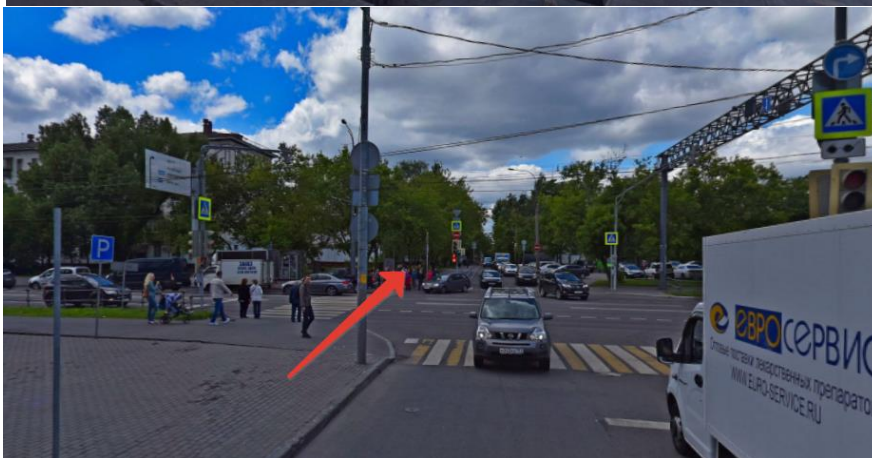

Как к нам добраться.

Адрес центрального офиса: г.Москва, 3-й проезд Марьиной Рощи, д.40, стр.1.

Метро: Марьиная роща, **ПЕРВЫЙ** вагон из центра, выход наверх по эскалатору.

Далее пешком 5-7 минут:

1. После выхода из метро идёте вперёд 50 метров до **ТЦ Райкин Плаза**.

2. Возле него на светофоре переходите ул. Шереметьевскую (широкая 3-х полосная дорога) и идёте дальше по 3-му проезду Марьиной рощи до следующего светофора.

3. По диагонали переходите перекресток и идёте дальше ещё 100 метров.

4. Вам нужно большое здание бывшего НИИ, ориентир входа - большой козырек над входом. Рядом кафе "Чебуречная". Входите в серые стеклянные двери. На охране говорите что вы в НУЦ Качество. Поднимаетесь на 4 этаж.