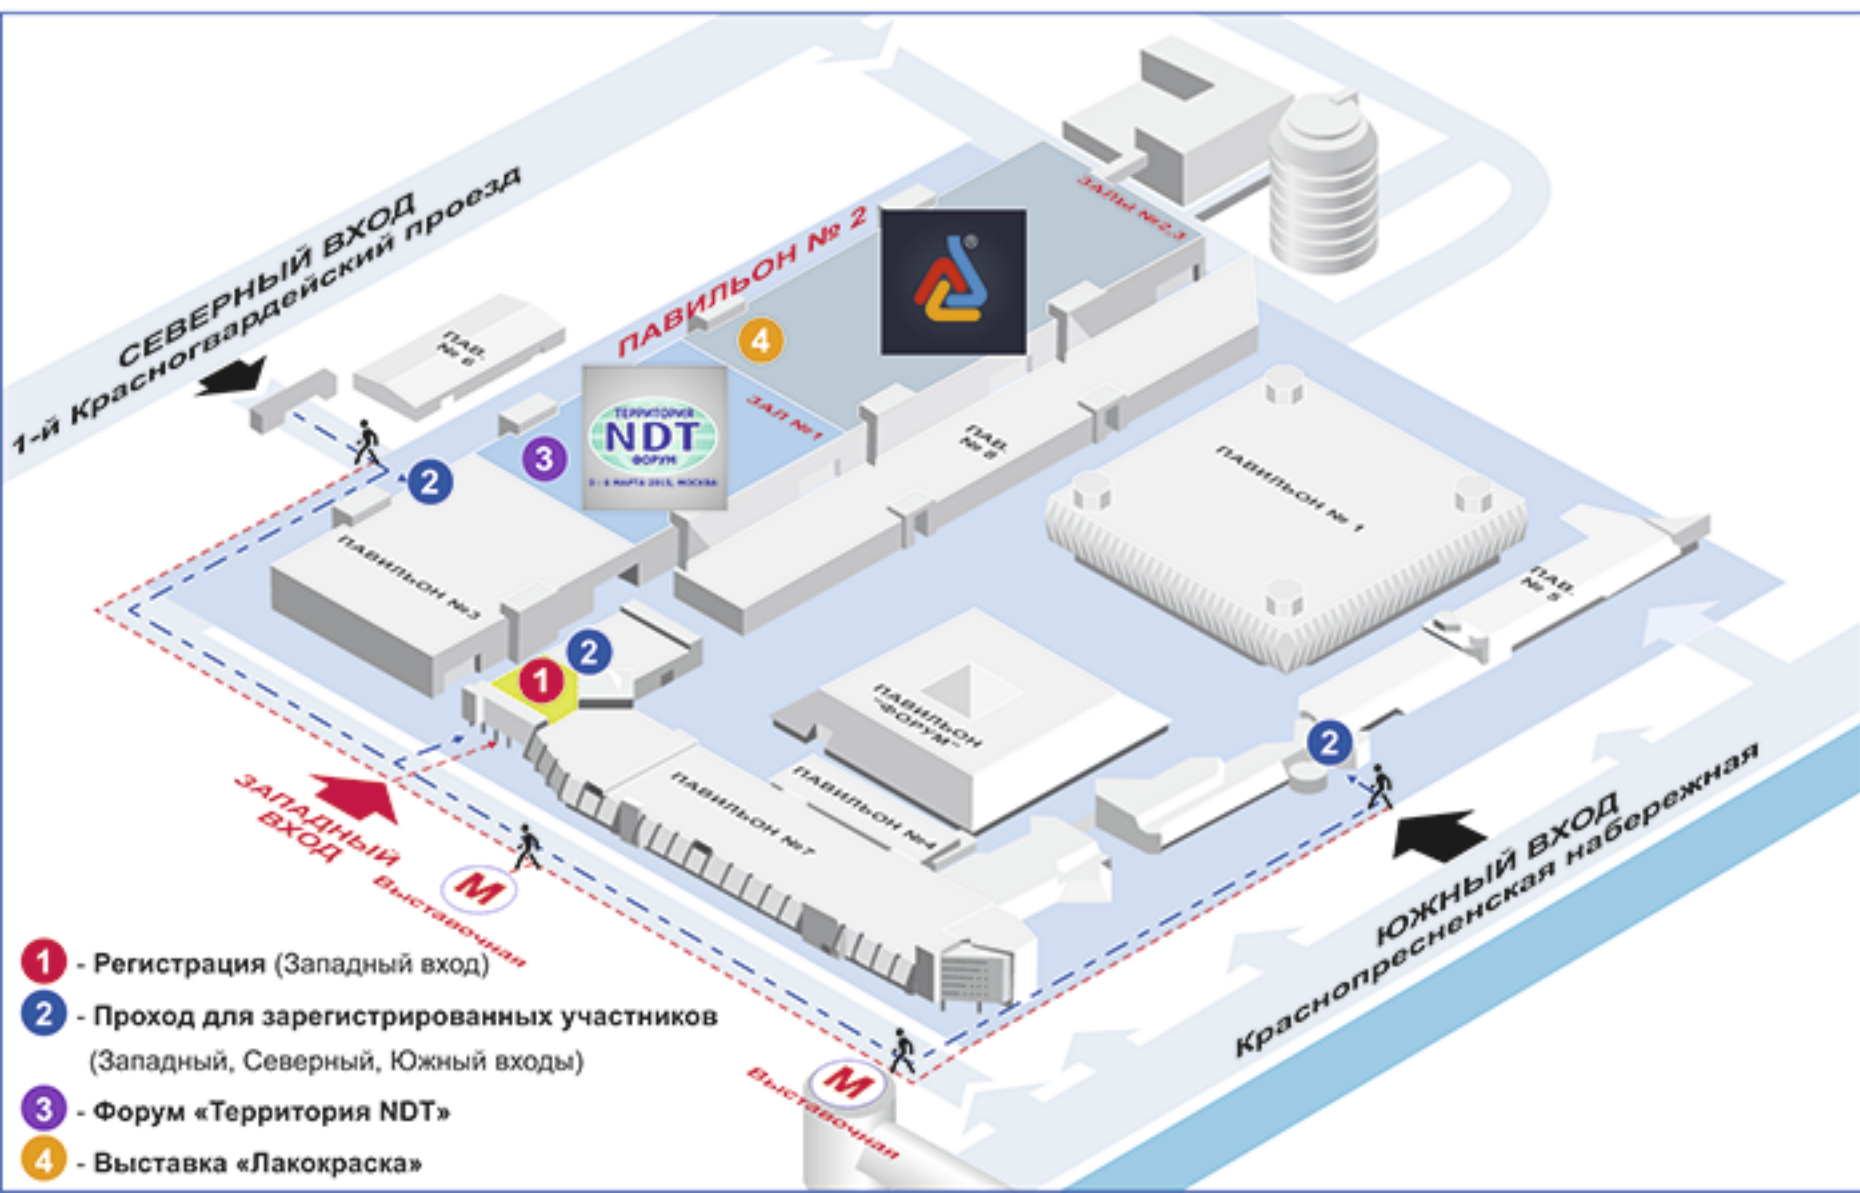

СХЕМА "ЭКСПОЦЕНТР НА КРАСНОЙ ПРЕСНЕ"

- 1 - Регистрация (Западный вход)
- 2 - Проход для зарегистрированных участников (Западный, Северный, Южный входы)
- 3 - Форум «Территория NDT»
- 4 - Выставка «Лакокраска»